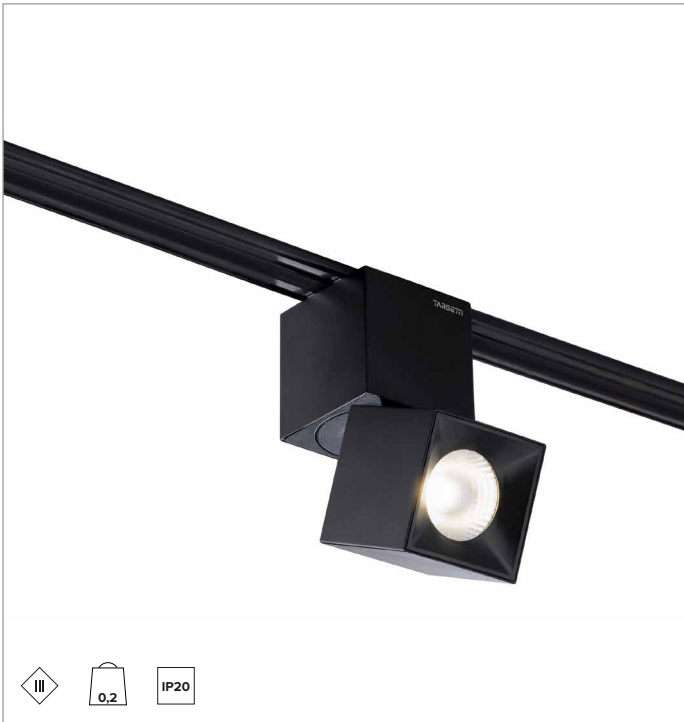

# 1T7419DD | OZ Einzelbeleuchtungsmodul

## Magnetisches LED-Lichtmodul mit Niederspannung, ausrichtbar

	2700K	H(m)	D(m)	Emax(lx)		
	Ra90		19°			
	Fixture Power	8W	1	0.34	3892	
	Source Flux	842lm	2	0.68	973	
	Fixture Flux	688lm	3	1.02	432	
	Efficacy	89lm/W	4	1.36	243	
TS1125	Imax=4623cd/klm	Imax	3892cd	5	1.70	156

### BELEUCHTECHNISCHE MERKMALE

Optikgruppe Spot mit Präzisionsoptik aus metallbeschichtetem Polycarbonat, holographischem Diffusorfilter und Rahmen aus schwarzem Polycarbonat. Die Leuchte eignet sich für die Installation in Arbeitsumgebungen UGR<19 (EN12464-1).  
**Optik:** REFLEKTOR  
**Abstrahlwinkel:** SP  
**Optische Effizienz:** 82%  
**Leuchten-Lichtstrom:** 688lm  
**Lichtausbeute:** 89lm/W  
**Fotobiologische Sicherheit:** Risikogruppe 1 (RG 1 = geringes Risiko)

### MECHANISCHE MERKMALE

Gehäuse aus schwarz lackiertem Druckguss-Aluminium. Ausrichtbare Leuchte, 50x50mm. Ausrichtungsmöglichkeit des Gehäuses um 0° +90° auf vertikaler und 358° auf horizontaler Ebene.  
**Farbe und Oberfläche:** Tiefschwarz  
**Abmessungen:** 50x50mm  
**Gewicht:** 0,2Kg  
**Version:** SCHWENKBAR DIGITAL DIMMING  
**Schutzart:** IP20