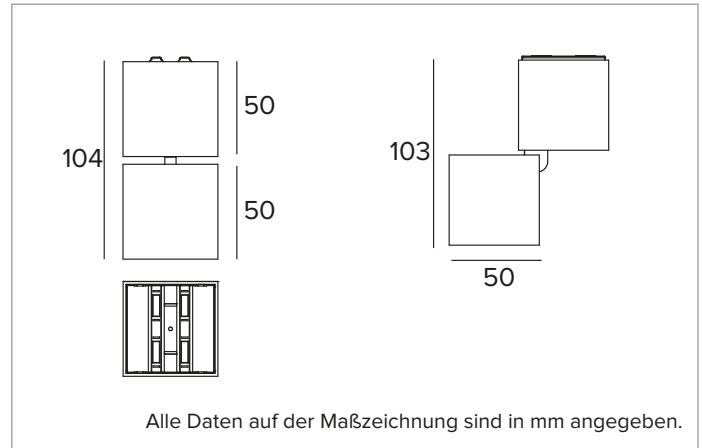

## Magnetisches LED-Lichtmodul mit Niederspannung, ausrichtbar

	2700K	H(m)	D(m)	Emax(lx)		
	Ra90		19°			
	Fixture Power	8W	1	0.34	3892	
	Source Flux	842lm	2	0.68	973	
	Fixture Flux	688lm	3	1.02	432	
	Efficacy	89lm/W	4	1.36	243	
TS1125	Imax=4623cd/klm	Imax	3892cd	5	1.70	156

### MECHANISCHE MERKMALE

Gehäuse aus schwarz lackiertem Druckguss-Aluminium. Ausrichtbare Leuchte, 50x50mm. Ausrichtungsmöglichkeit des Gehäuses um 0° +90° auf vertikaler und 358° auf horizontaler Ebene.  
**Farbe und Oberfläche:** Tiefschwarz  
**Abmessungen:** 50x50mm  
**Gewicht:** 0,2Kg  
**Version:** SCHWENKBAR DIGITAL DIMMING  
**Schutzart:** IP20